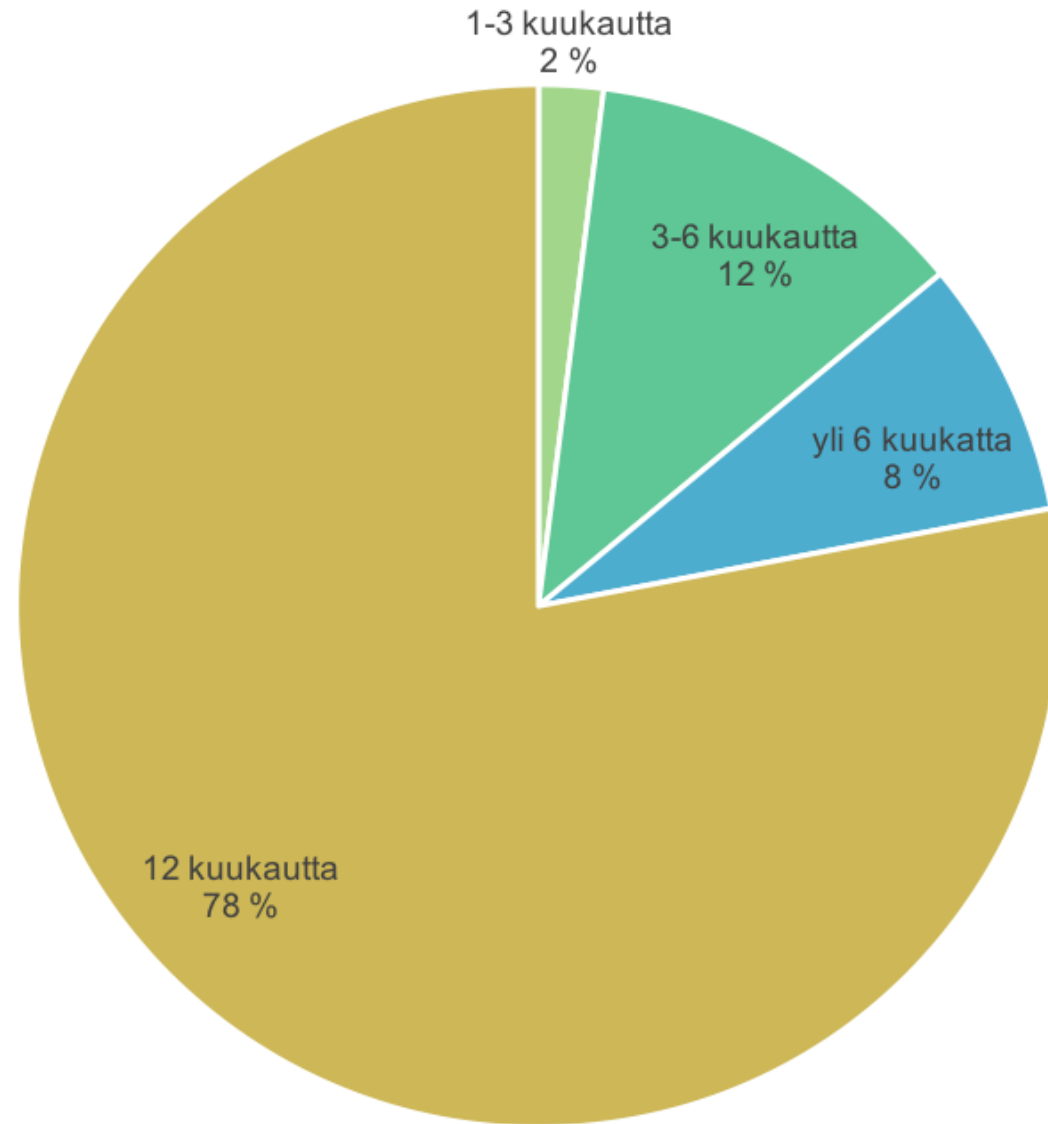

Euro enemmän –hanke

Museokauppakyselyn koonti 30.11.2018

Museon tyyppi
Vastauksia yhteensä 50 kpl

Museon palvelut

Vastauksia yhteensä 50 kpl

Myymälän pinta-ala (m²)
Vastauksia yhteensä 48 kpl

Myymälän avoinnaolo vuosittain (kk)
Vastauksia yhteensä 50 kpl