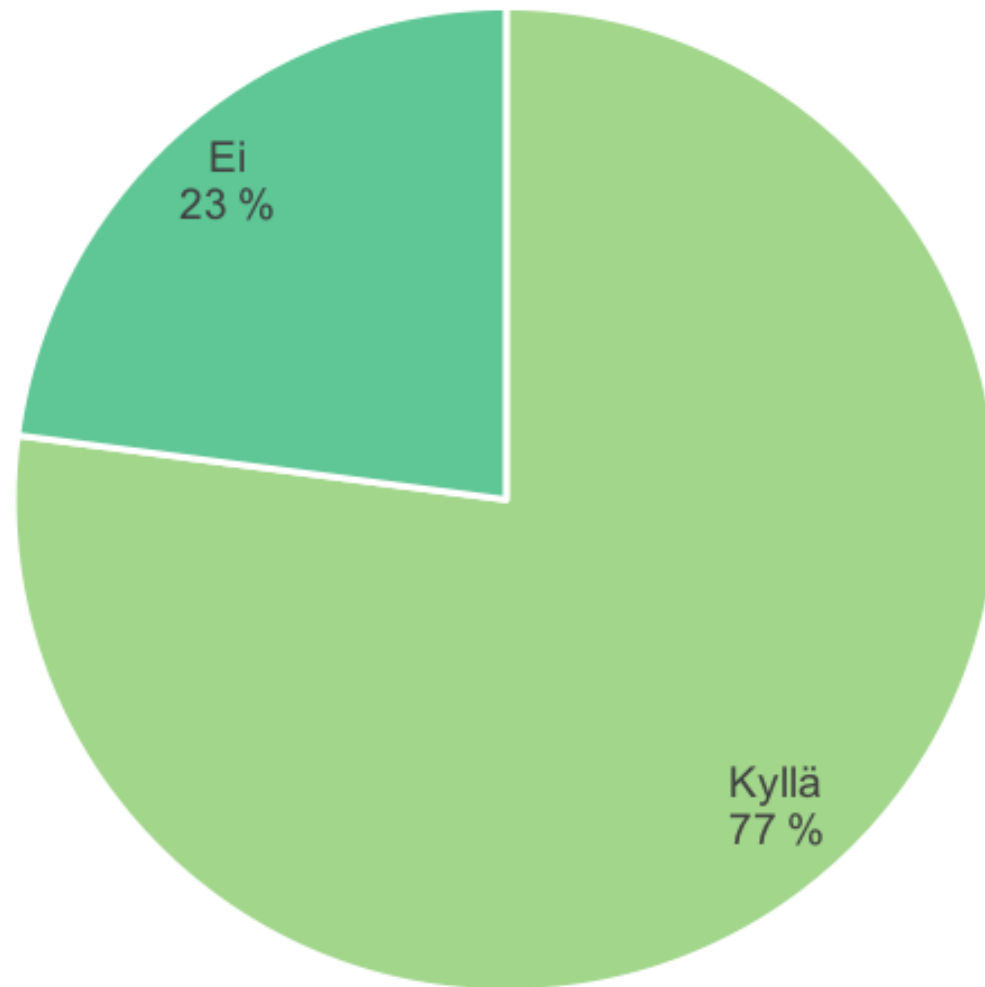

Onko kaupassanne myynnissä myyntitilituotteita?
Vastauksia yhteensä 48 kpl