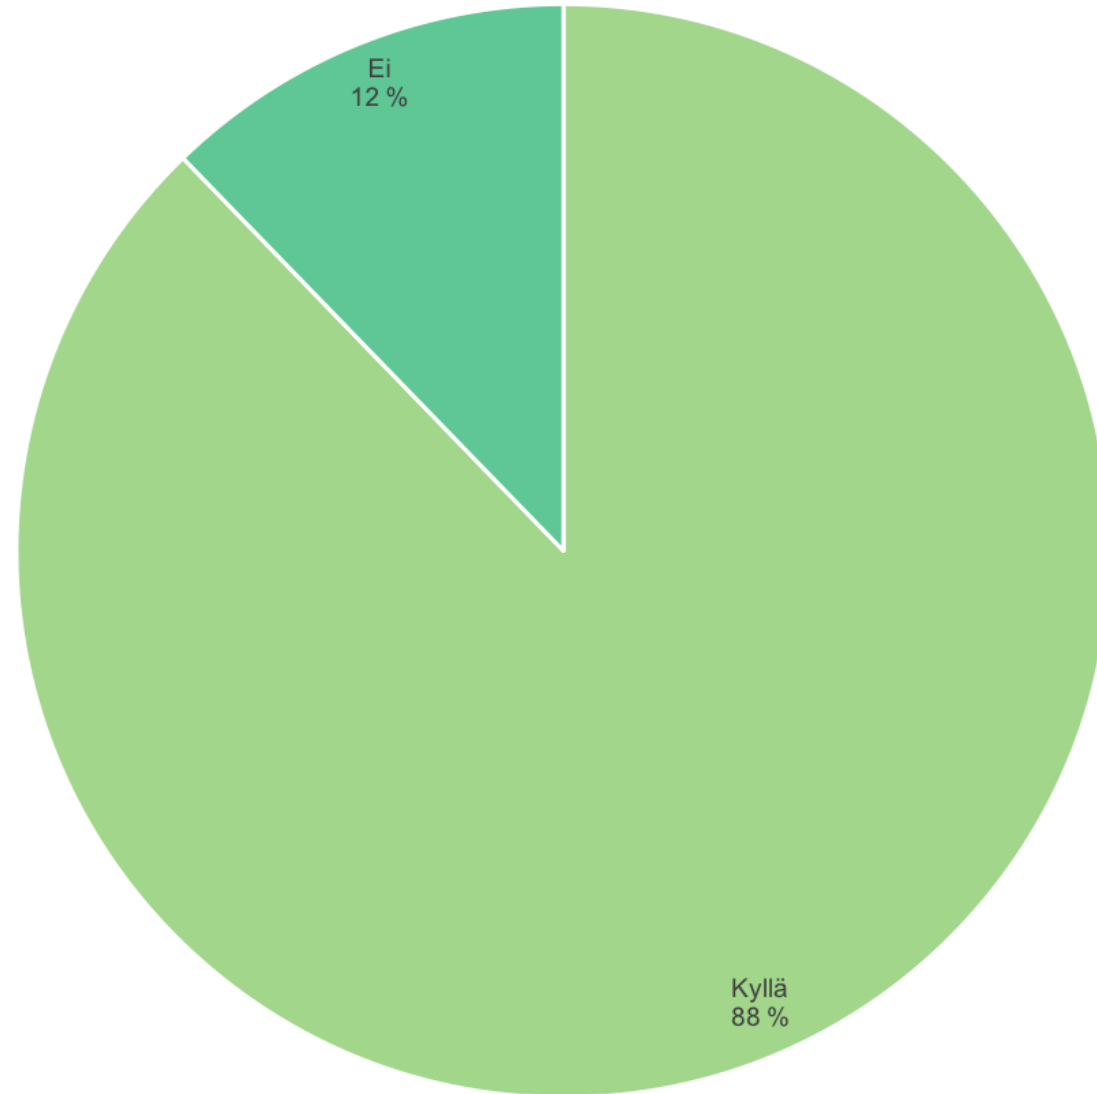

Museollamme on vakituinen/vakituisia tavarantoimittajia
Vastauksia yhteensä 49 kpl