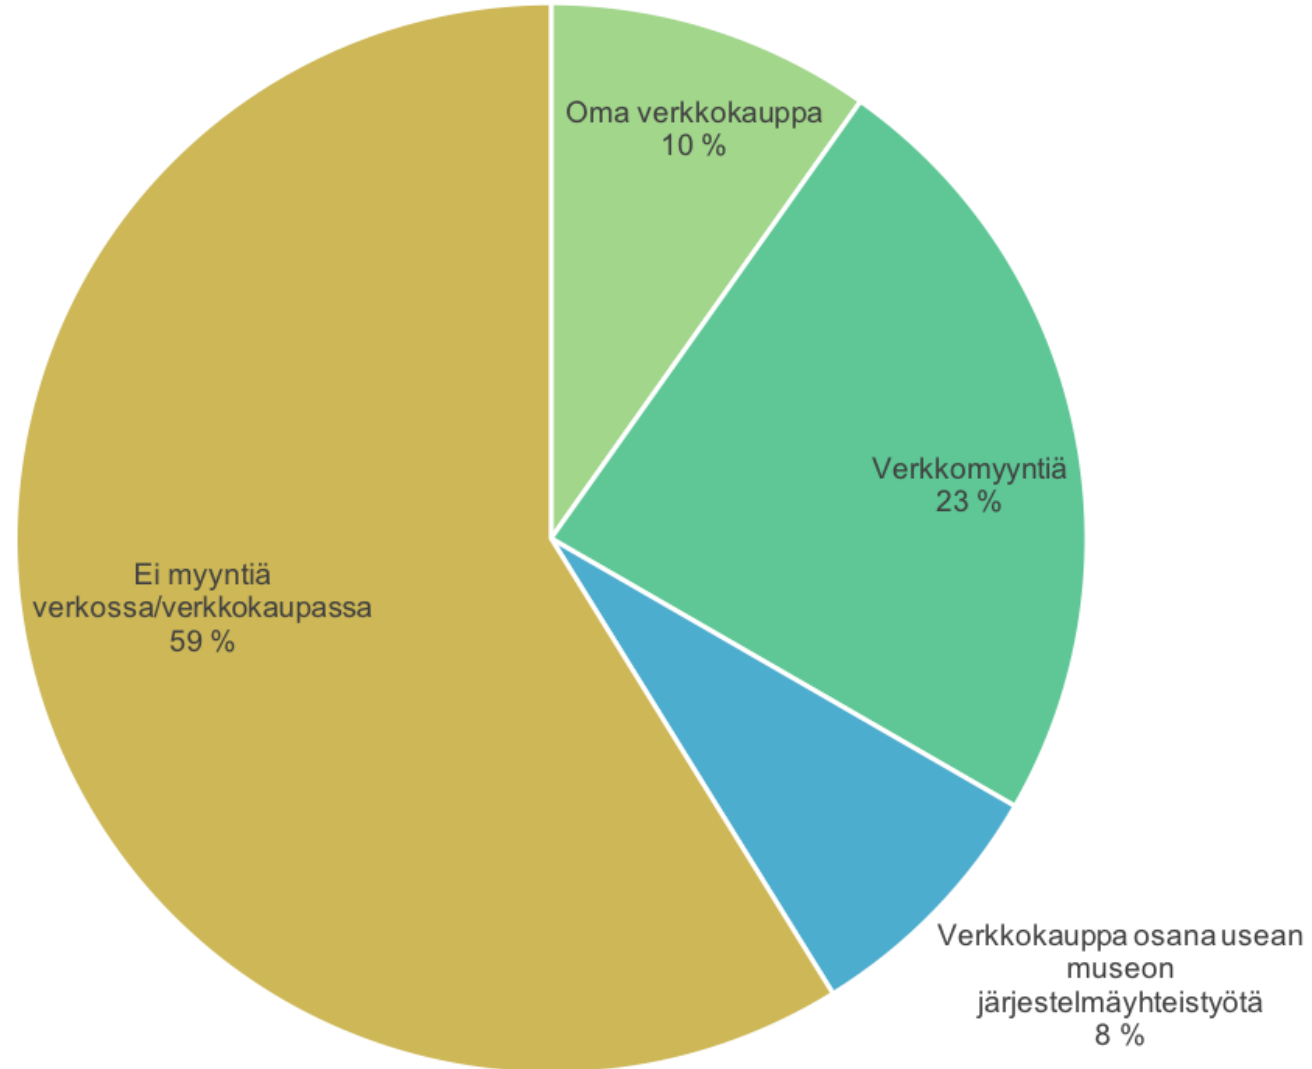

Myynti verkossa/verkkokaupassa
Vastauksia yhteensä 50 kpl