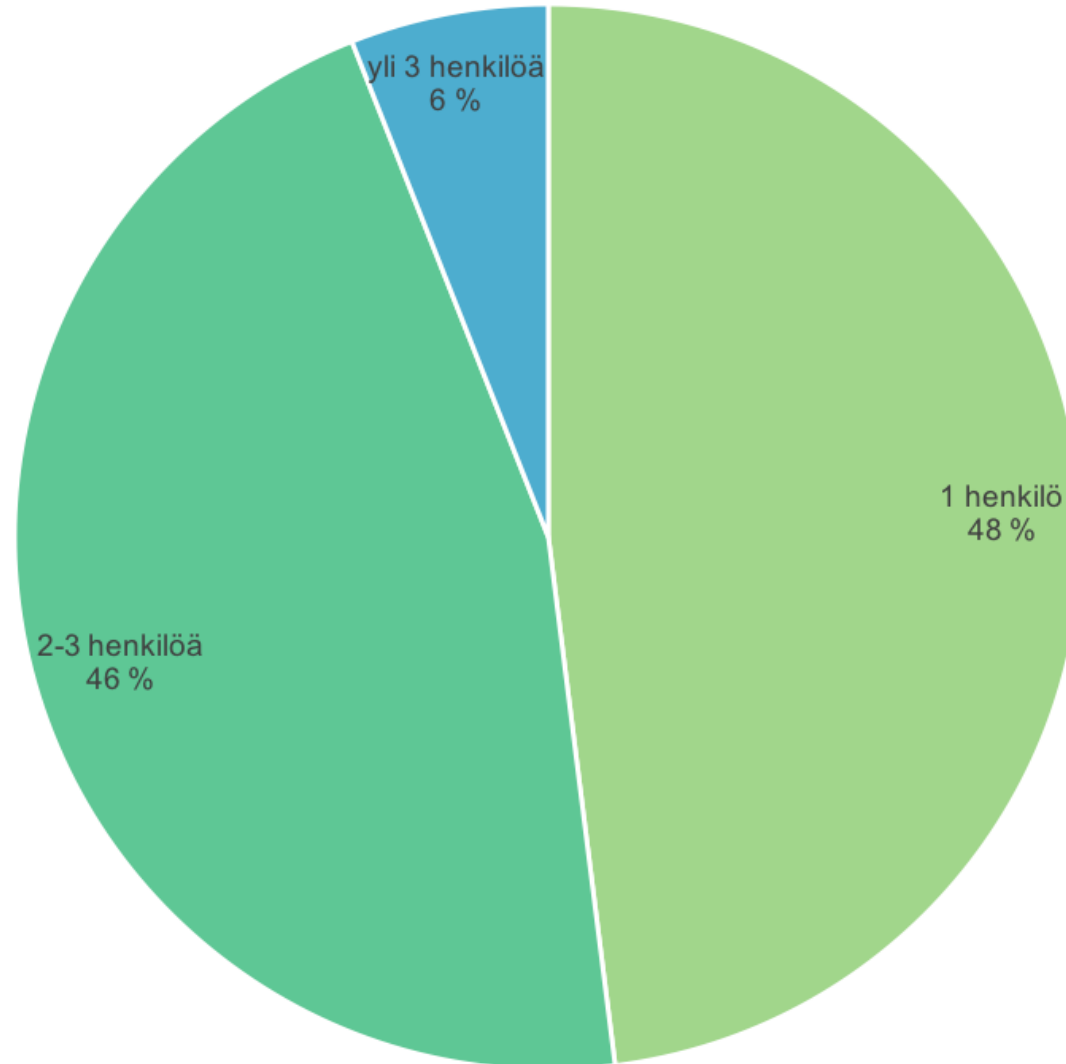

Museokaupasta vastaa / museokaupan toiminnoista vastaa
Vastauksia yhteensä 50 kpl