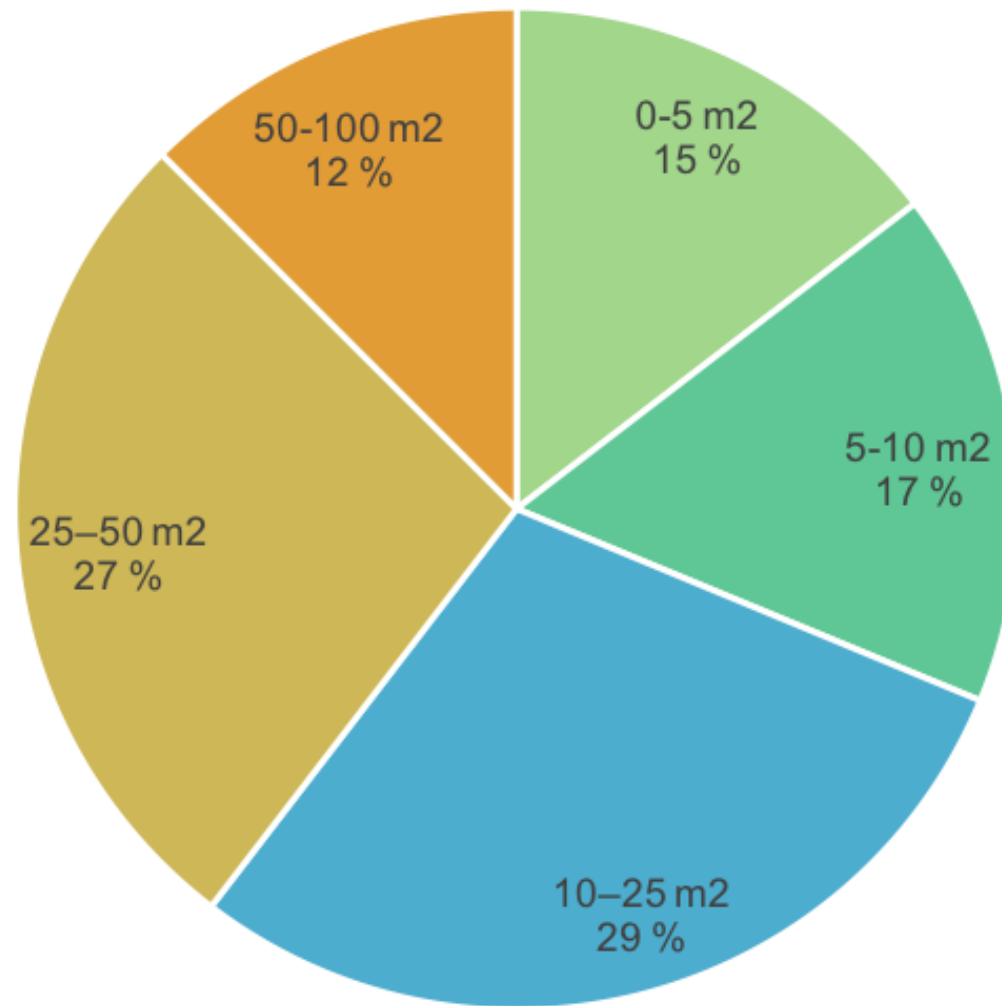

Euro enemmän –hanke

Museokauppakyselyn koonti 30.11.2018

Museon tyyppi
Vastauksia yhteensä 50 kpl

Museon palvelut

Vastauksia yhteensä 50 kpl

Myymälän pinta-ala (m²)
Vastauksia yhteensä 48 kpl

Myymälän avoinnaolo vuosittain (kk)
Vastauksia yhteensä 50 kpl