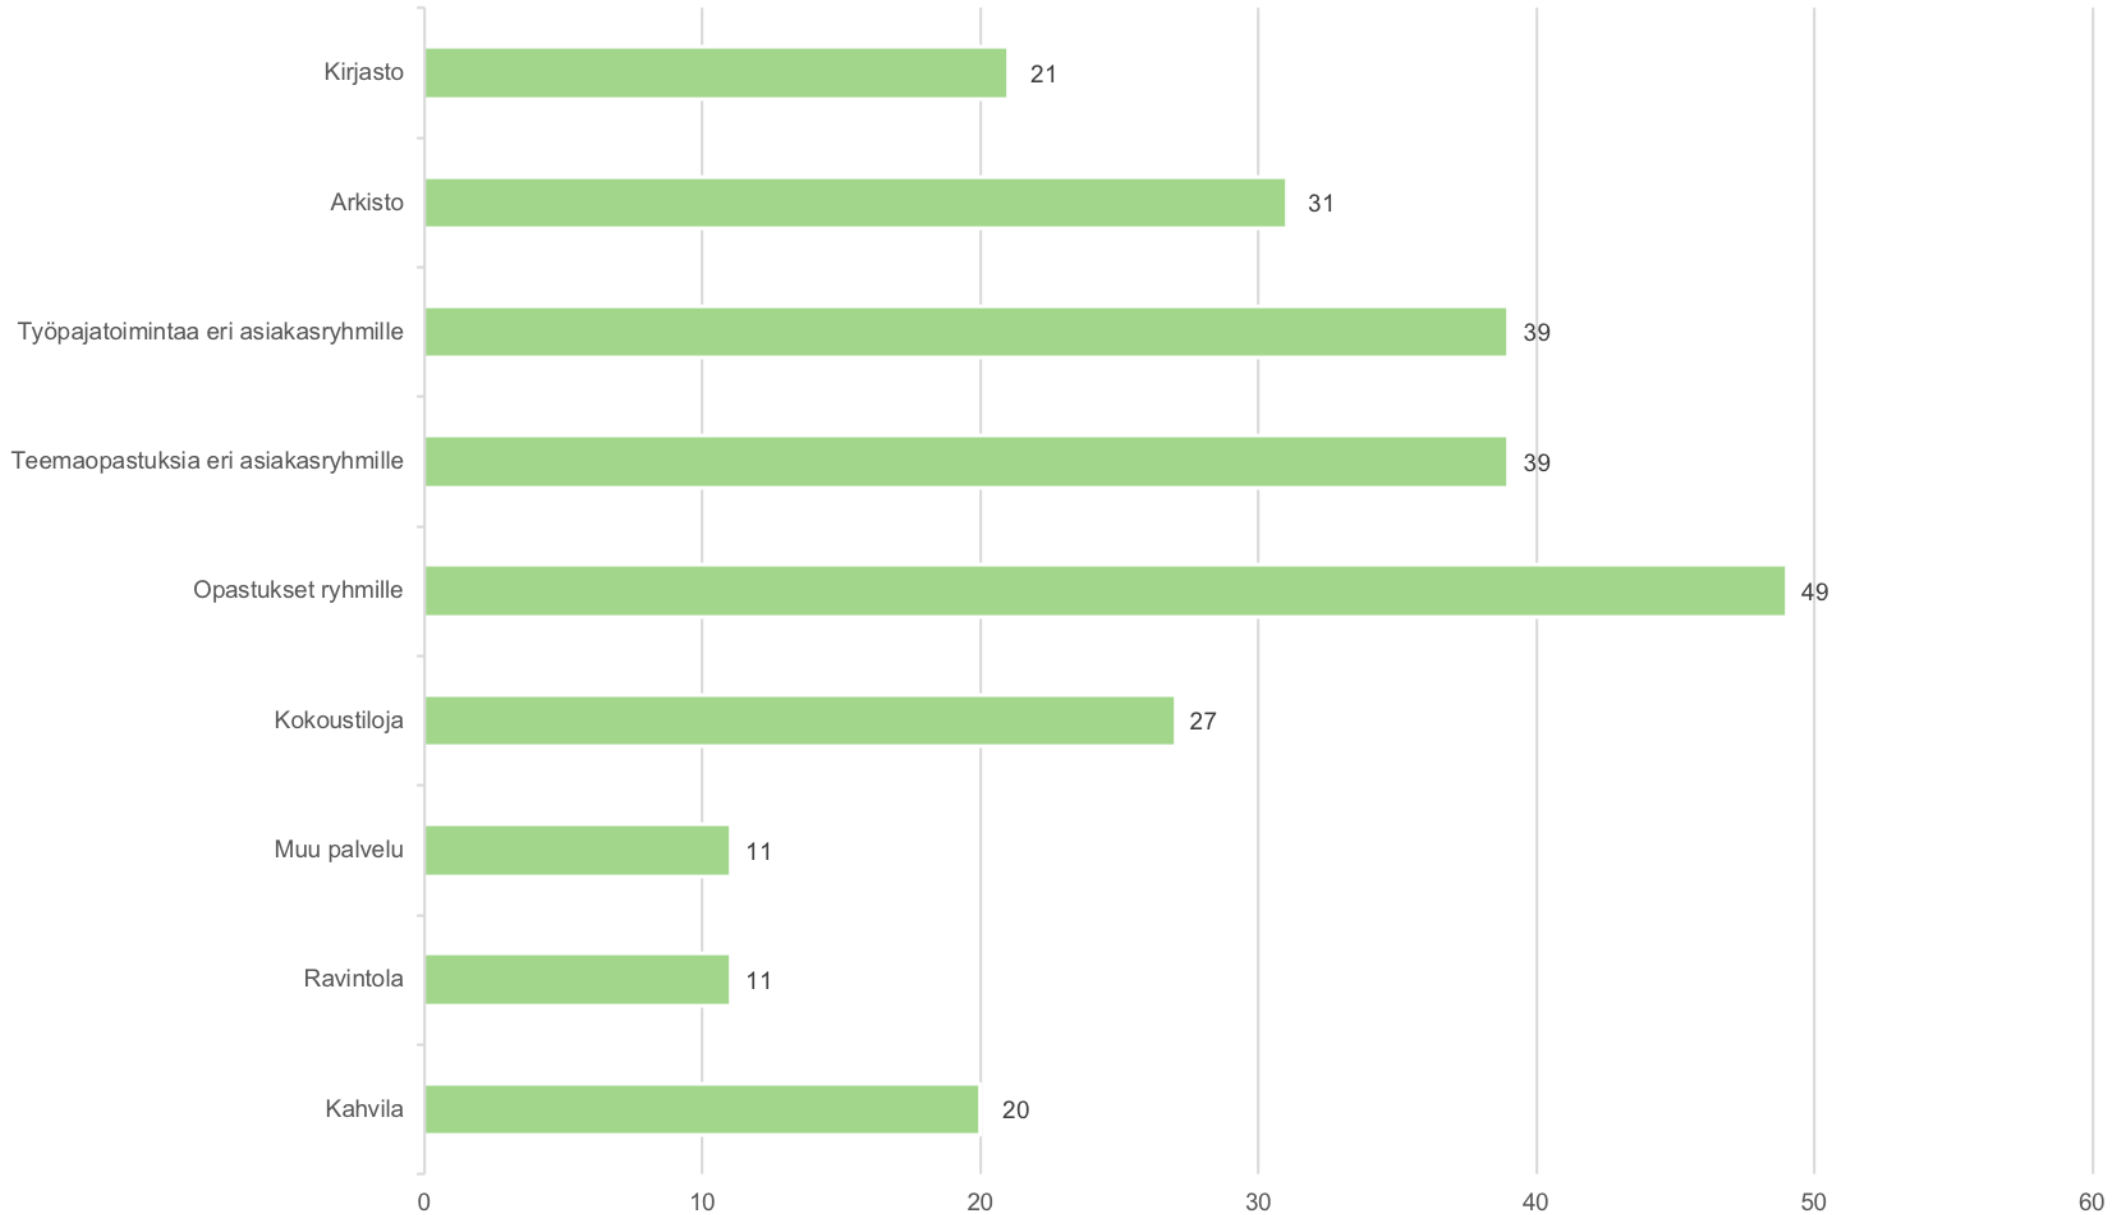

Euro enemmän –hanke

Museokauppakyselyn koonti 30.11.2018

Museon tyyppi
Vastauksia yhteensä 50 kpl

Museon palvelut

Vastauksia yhteensä 50 kpl

Myymälän pinta-ala (m²)
Vastauksia yhteensä 48 kpl

Myymälän avoinnaolo vuosittain (kk)
Vastauksia yhteensä 50 kpl